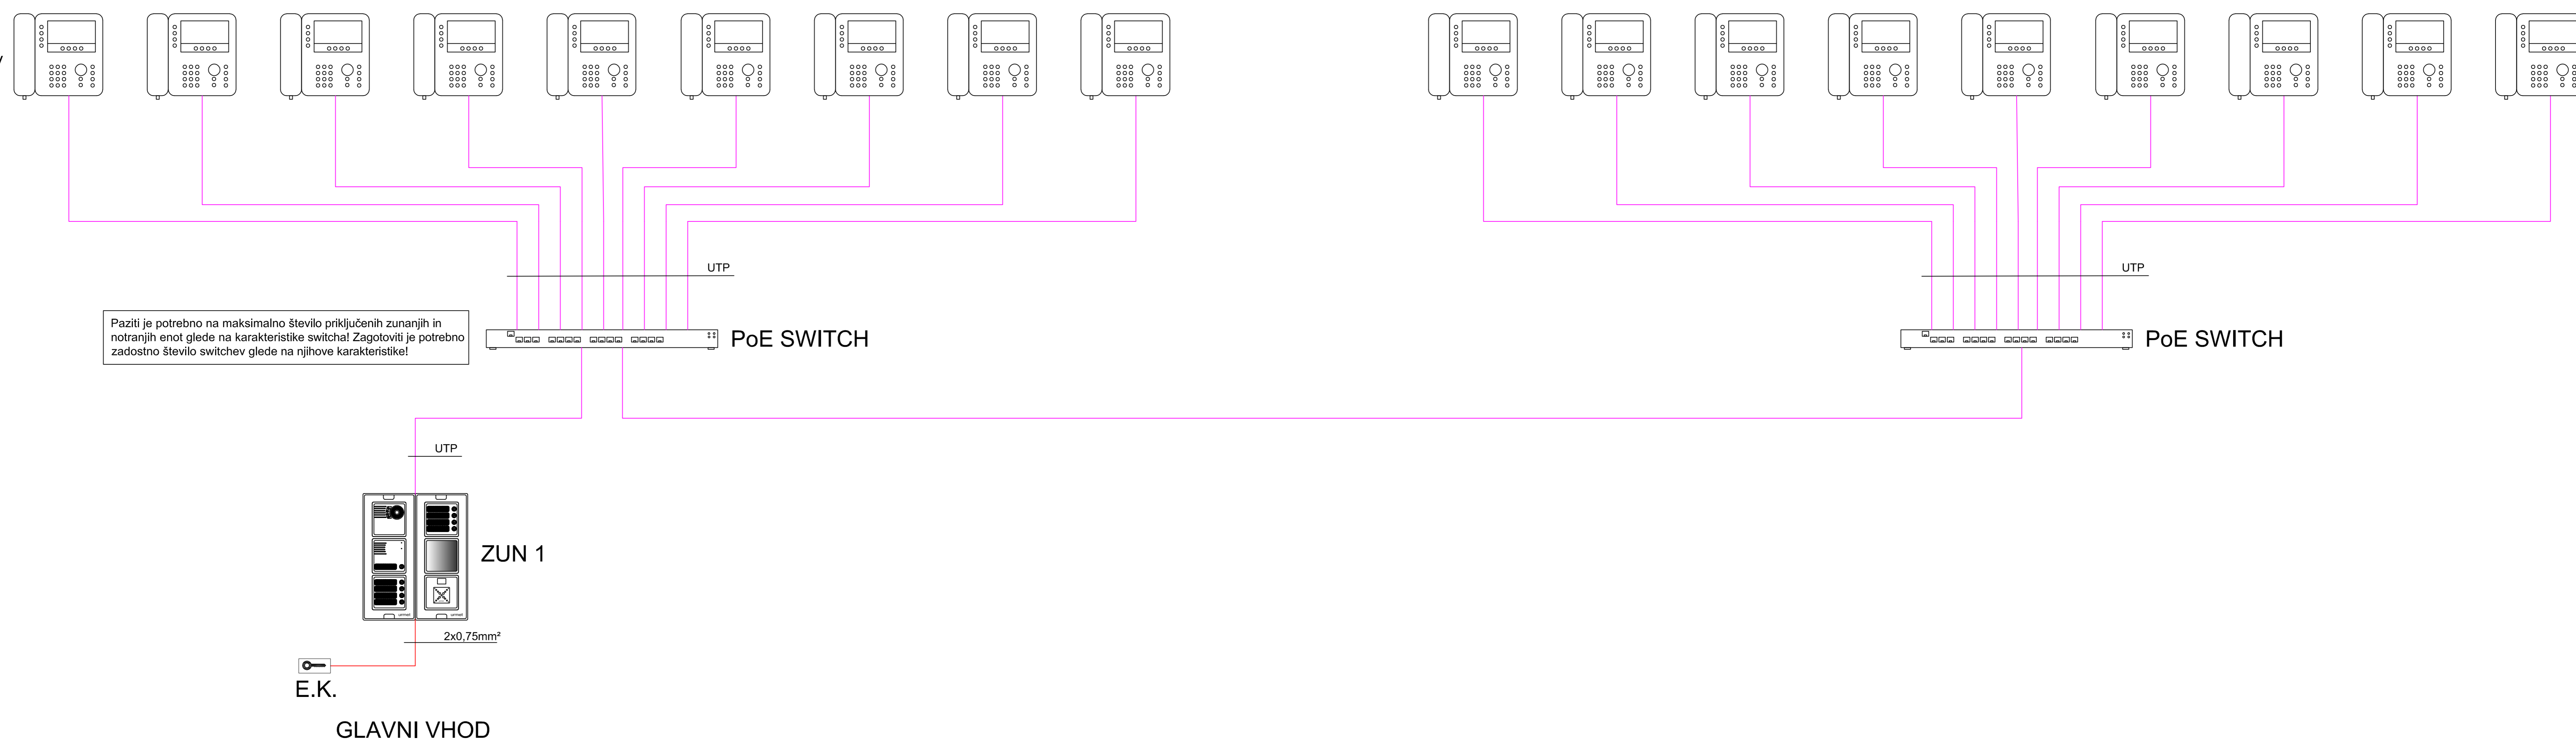

10,12 rumena žica
kontakt etažni poziv

IDEJNA SHEMA

Velika pot 25, Si-5250 Solkan, Slovenija
 Mob: 041 323 286, Tel: / Phone: +386 5 330 8168
 Email: milan.galic@vezave.si
 Web: www.vezave.si

ODOG. VODJA PROJEKTA:		INVESTITOR:		REV:	DATUM:	09.11.2016
ODOGVORNI PROJEKTANT:		IME OBJEKTA:			ŠT. RISBE:	A-101
PRIPRAVIL:	DANJEL LIČEN	PROJEKT:	PZI			
NAČRT:	IDEJNA BLOK SHEMA IP VIDEODOMOFONSKI SISTEM				STRAN:	01/01