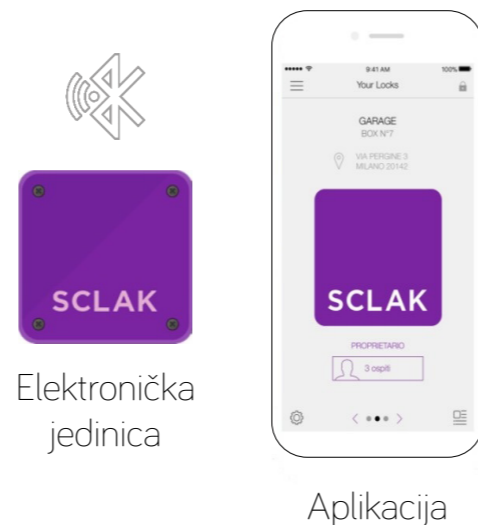

SCLAK je pametan i siguran sustav kontrola pristupa koji omogućuje otvaranje vrata korištenjem mobitela putem Bluetooth veze

urmet
www.sclak.com

ŠTO JE SCLAK?

KLJUČ JE PAMETNI TELEFON

- Uključuje SCLAK elektronički uređaj i aplikaciju na pametnom telefonu
- Siguran (SH2 enkripcija) sustav
- Omogućuje integraciju elektroničkih brava u jedinstven sustav

ZAMJENJIV POSTOJEĆI SUSTAV OTVARANJA

- Pogodan i za retrofit instalacije
- Ne isključuje upotrebu standardnog fizičkog ključa

KAKO SCLAK RADI?

SCLAK PROIZVODI

SCLAK ELEKTRONIČKA JEDINICA

- Može se koristiti zajedno sa standardnim fizičkim ključevima
- Bluetooth veza LE 4.0
- Linijsko napajanje 12 / 24V AC / DC
- Za unutarnju i vanjsku upotrebu
- Dimenzije 57 x 24 mm

SCLAK CYLINDER

- Pametna brava koja ne zahtjeva ožičenje
- Može se instalirati na sve tipove Europskih cilindara
- Bluetooth veza LE 4.0
- Napajanje s integriranim punjivim 4 AAA 1.5 V baterijama

SCLAK DODATNI PRIBOR