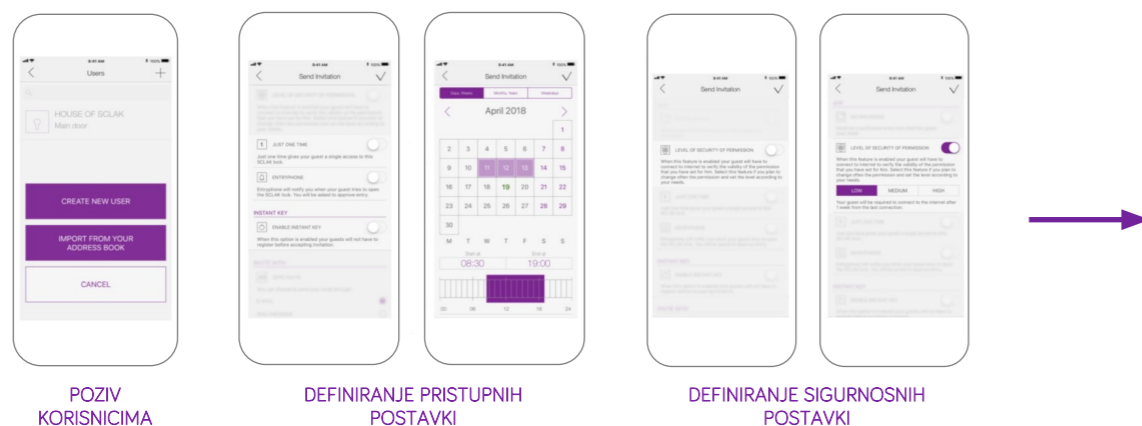

SCLAK je pametan i siguran sustav kontrola pristupa koji omogućuje otvaranje vrata korištenjem mobitela putem Bluetooth veze

urmet
www.sclak.com

ŠTO JE SCLAK?

KLJUČ JE PAMETNI TELEFON

- Uključuje SCLAK elektronički uređaj i aplikaciju na pametnom telefonu
- Siguran (SH2 enkripcija) sustav
- Omogućuje integraciju elektroničkih brava u jedinstven sustav

ZAMJENJIV POSTOJEĆI SUSTAV OTVARANJA

- Pogodan i za retrofit instalacije
- Ne isključuje upotrebu standardnog fizičkog ključa

KAKO SCLAK RADI?

SCLAK PROIZVODI

SCLAK ELEKTRONIČKA JEDINICA

- Može se koristiti zajedno sa standardnim fizičkim ključevima
- Bluetooth veza LE 4.0
- Linijsko napajanje 12 / 24V AC / DC
- Za unutarnju i vanjsku upotrebu
- Dimenzije 57 x 24 mm