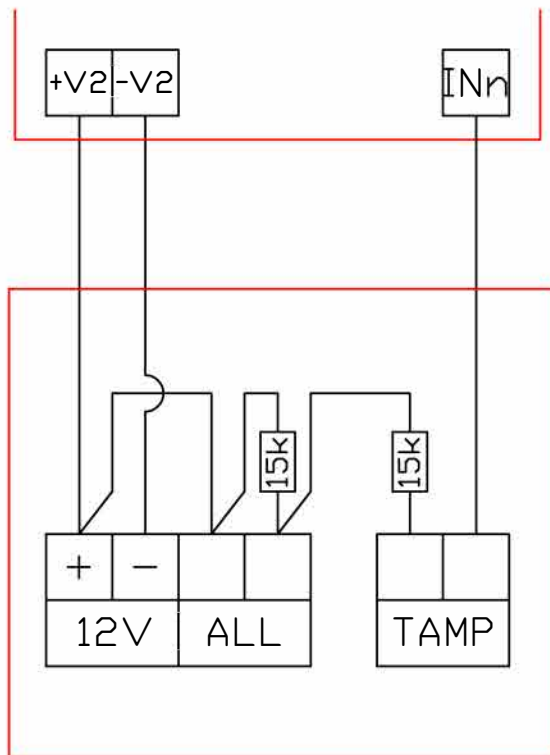

HEMA SPAJANJA PROTUPROVALNIH JAVLJAČA

DVOJNO
BALANSIRANJE
CENTRALE

JAVLJAČI BEZ
ANTIMASK
FUNKCIJE

DVOJNO
BALANSIRANJE
CENTRALE

JAVLJAČI SA
ANTIMASK
FUNKCIJOM

ODOG. VODJA PROJEKTA:		INVESTITOR:		REV:	DATUM:	23-7-2020
ODOGVORNI PROJEKTANT:		IME OBJEKTA:			ŠT. RISBE:	A-104
PRIPRAVIL:	DANJEL LIČEN	PROJEKT:	PZI			
NAČRT:	VLOM – SHEMA POVEZOVANJE VLOMNIH ELEMNTOV				STRAN:	01/01