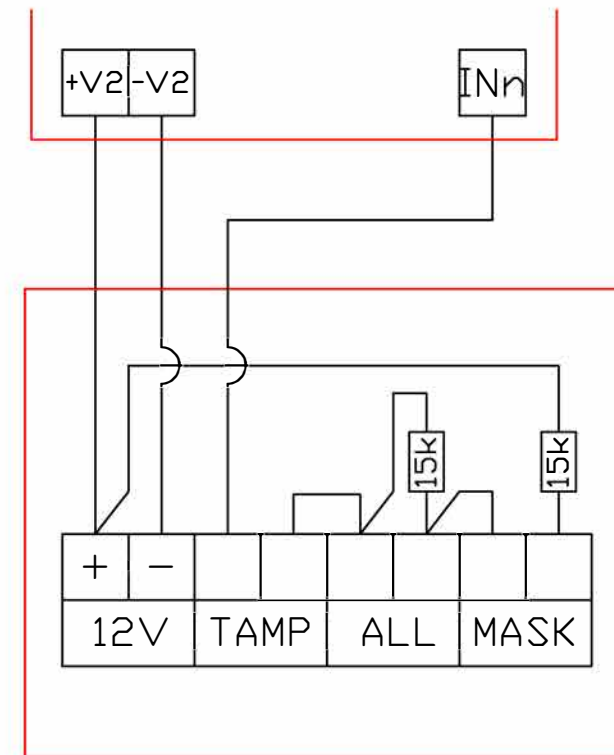

HEMA SPAJANJA PROTUPROVALNIH JAVLJAČA

DVOJNO
BALANSIRANJE
CENTRALE

JAVLJAČI BEZ
ANTIMASK
FUNKCIJE

DVOJNO
BALANSIRANJE
CENTRALE

JAVLJAČI SA
ANTIMASK
FUNKCIJOM

ODOG. VODJA PROJEKTA:		INVESTITOR:		REV:	DATUM:	23-7-2020
ODOGVORNI PROJEKTANT:		IME OBJEKTA:			ŠT. RISBE:	A-104
PRIPRAVIL:	DANJEL LIČEN	PROJEKT:	PZI			
NAČRT:	VLOM – SHEMA POVEZOVANJE VLOMNIH ELEMNTOV				STRAN:	01/01