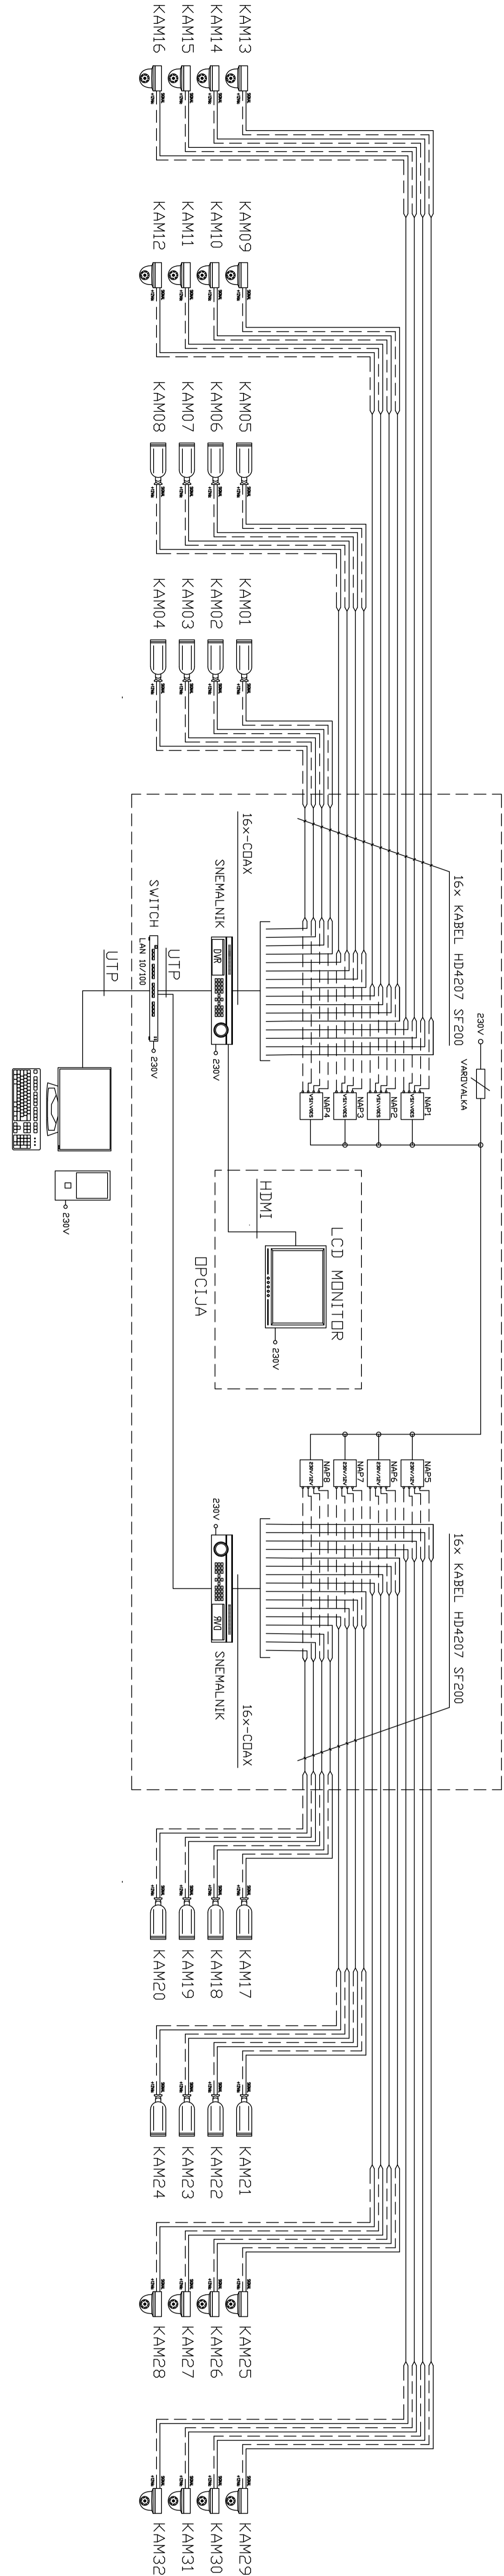

KDAKSIJALNI KABEL
NAPAJALNI KABEL

SIMBOLI:

	AHD MINI KAMERA 12V
	AHD DOME KAMERA 12V
	AHD SNEMALNIK
	LCD ZASLON Z HDMI VHDDOM
	SWITCH
	NAPAJALNIK 230V / 12V
	BREZPREKINITVENI NAPAJALNIK 230V ac ZA NAPAJANJE SISTEMA
	RAČUNALNIK
	SPDINSKI SERVER

ODD: VODJA PROJEKTA
ODOGOVORNI PROJEKTANT:
PRIPRAVIL: DANIEL LIČEN
NAČRT: VIDEOVAZDORNI SISTEM AHD

INVESTITOR:
IME OBJEKTA:
PROJEKT: PZI

REV: 12.03.2015
ŠT. RISEB: A-106
STRAN: 01/01