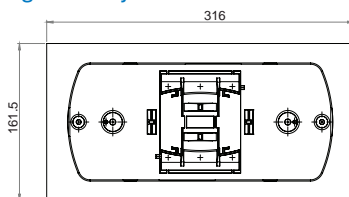

SafeLite 20m

SafeLite 30m

Ugradna kutija 20m

Ugradna kutija 30m

Stožasti difuzor 20m

Stožasti difuzor 30m

SafeLite 20m Tabla od pleksiglasa

SafeLite 30m Tabla od pleksiglasa