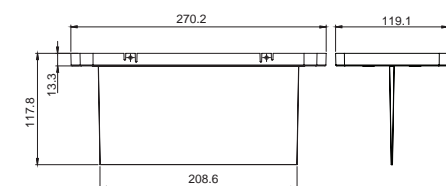

SafeLite 20m

SafeLite 30m

Ugradna kutija 20m

Ugradna kutija 30m

Stožasti difuzor 20m

Stožasti difuzor 30m

SafeLite 20m Tabla od pleksiglasa

SafeLite 30m Tabla od pleksiglasa