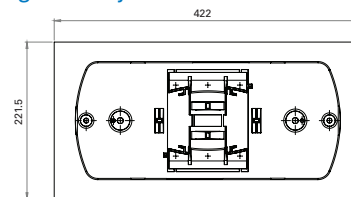

SafeLite 20m

SafeLite 30m

Ugradna kutija 20m

Ugradna kutija 30m

Stožasti difuzor 20m

Stožasti difuzor 30m

SafeLite 20m Tabla od pleksiglasa

SafeLite 30m Tabla od pleksiglasa