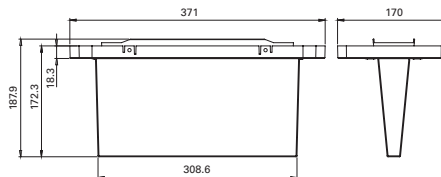

SafeLite 20m

SafeLite 30m

Ugradna kutija 20m

Ugradna kutija 30m

Stožasti difuzor 20m

Stožasti difuzor 30m

SafeLite 20m Tabla od pleksiglasa

SafeLite 30m Tabla od pleksiglasa