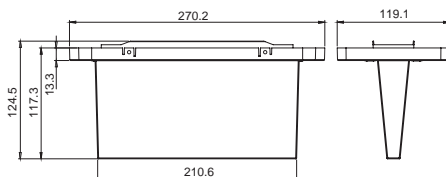

SafeLite 20m

SafeLite 30m

Ugradna kutija 20m

Ugradna kutija 30m

Stožasti difuzor 20m

Stožasti difuzor 30m

SafeLite 20m Tabla od pleksiglasa

SafeLite 30m Tabla od pleksiglasa