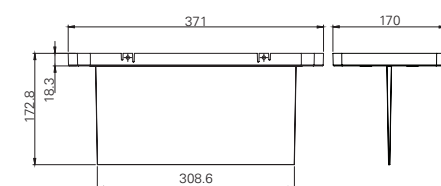

SafeLite 20m

SafeLite 30m

Ugradna kutija 20m

Ugradna kutija 30m

Stožasti difuzor 20m

Stožasti difuzor 30m

SafeLite 20m Tabla od pleksiglasa

SafeLite 30m Tabla od pleksiglasa