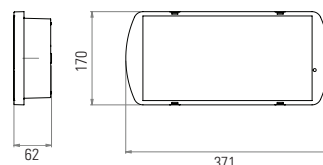

SafeLite 20m

SafeLite 30m

Ugradna kutija 20m

Ugradna kutija 30m

Stožasti difuzor 20m

Stožasti difuzor 30m

SafeLite 20m Tabla od pleksiglasa

SafeLite 30m Tabla od pleksiglasa