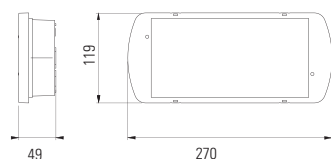

SafeLite 20m

SafeLite 30m

Ugradna kutija 20m

Ugradna kutija 30m

Stožasti difuzor 20m

Stožasti difuzor 30m

SafeLite 20m Tabla od pleksiglasa

SafeLite 30m Tabla od pleksiglasa