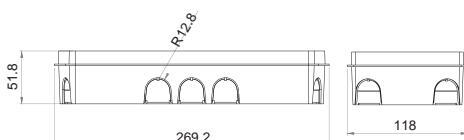

SafeLite 20m Ugradna kutija za beton