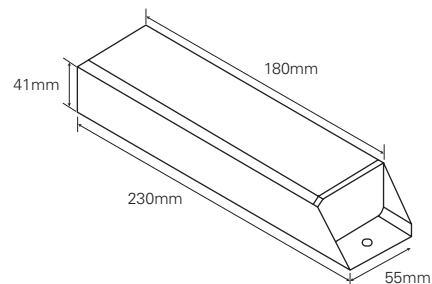

Za naknadnu ugradnju i / ili ugradnju u plitke spuštene stropove uz svjetiljku standardno dolazi odgovarajući adapter

Model	Visina montaže (m)	Osvjetljenost neposredno pod svjetiljkom (lx)	Put evakuacije širine 2m, 1lx min				Sigurnosna rasvjeta otvorenog prostora, 0,5lx min			
HPLED3H										
	02.50	05.32	03.20	08.70	03.20	08.70	03.60	09.70	03.60	09.70
	02.80	05.00	03.30	09.00	03.30	09.00	03.70	10.00	03.70	10.00
	03.00	04.36	03.30	09.10	03.30	09.10	03.80	10.20	03.80	10.20
	04.00	02.40	03.10	09.30	03.10	09.30	03.90	11.30	03.90	11.30
	05.00	01.08	01.09	08.50	01.00	08.50	03.60	12.50	03.60	12.50

Oznaka za narudžbu

Opis

HPLED3H

Halo Pack 2

4 W

170 Lm

3h

6x1.5Ah AA NiMH

Pripravni spoj