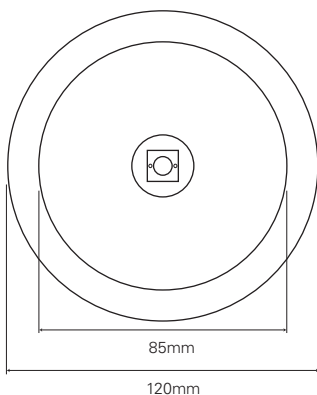

Za naknadnu ugradnju i / ili ugradnju u plitke spuštene stropove uz svjetiljku standardno dolazi odgovarajući adapter

Model	Visina montaže (m)	Osvjetljenost neposredno pod svjetiljkom (lx)	Put evakuacije širine 2m, 1lx min				Sigurnosna rasvjeta otvorenog prostora, 0,5lx min			
HPLED3H										
	02.50	05.32	03.20	08.70	03.20	08.70	03.60	09.70	03.60	09.70
	02.80	05.00	03.30	09.00	03.30	09.00	03.70	10.00	03.70	10.00
	03.00	04.36	03.30	09.10	03.30	09.10	03.80	10.20	03.80	10.20
	04.00	02.40	03.10	09.30	03.10	09.30	03.90	11.30	03.90	11.30
	05.00	01.08	01.09	08.50	01.00	08.50	03.60	12.50	03.60	12.50

Oznaka za narudžbu

Opis

HPLED3H

Halo Pack 2

4 W

170 Lm

3h

6x1.5Ah AA NiMH

Pripravni spoj